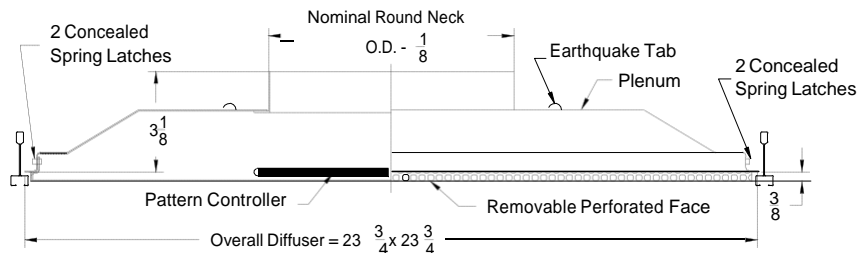

1. Models: **7500-9 (Steel Backpan & Face - 24 x 24 Donn Ceiling Grid)**
   7500-9 AF (Steel Backpan & Aluminum Face - 24x24 Donn Ceiling Grid)