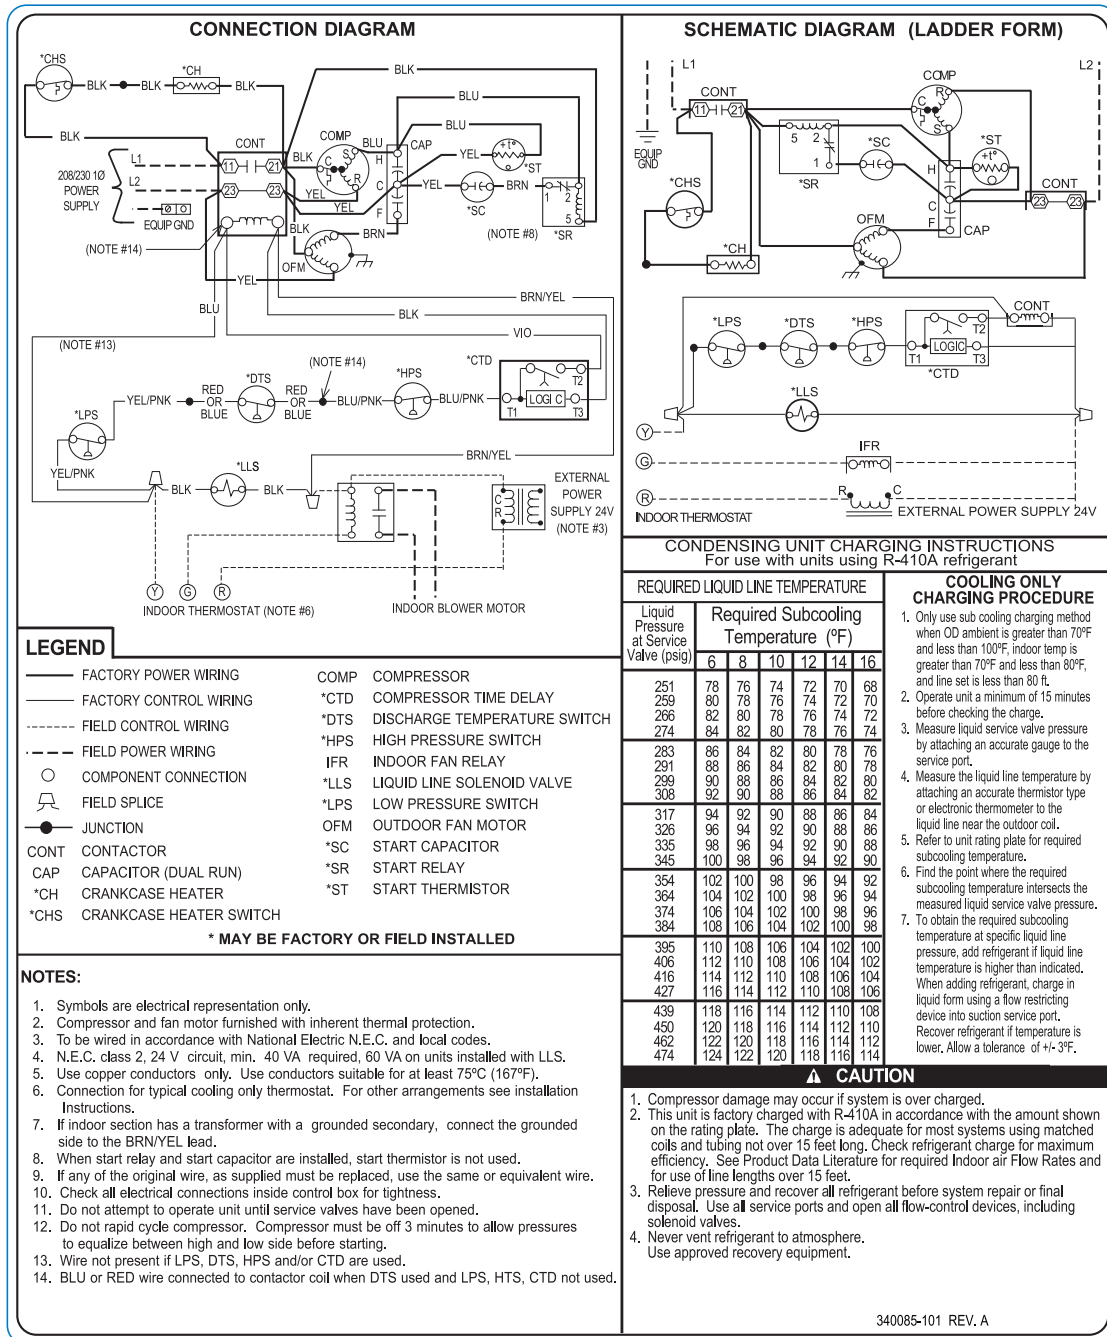

# Wiring Diagrams

**Fig. 1 – Wiring Diagram — Model sizes 1-1/2 - 5 tons, 208/230-1**